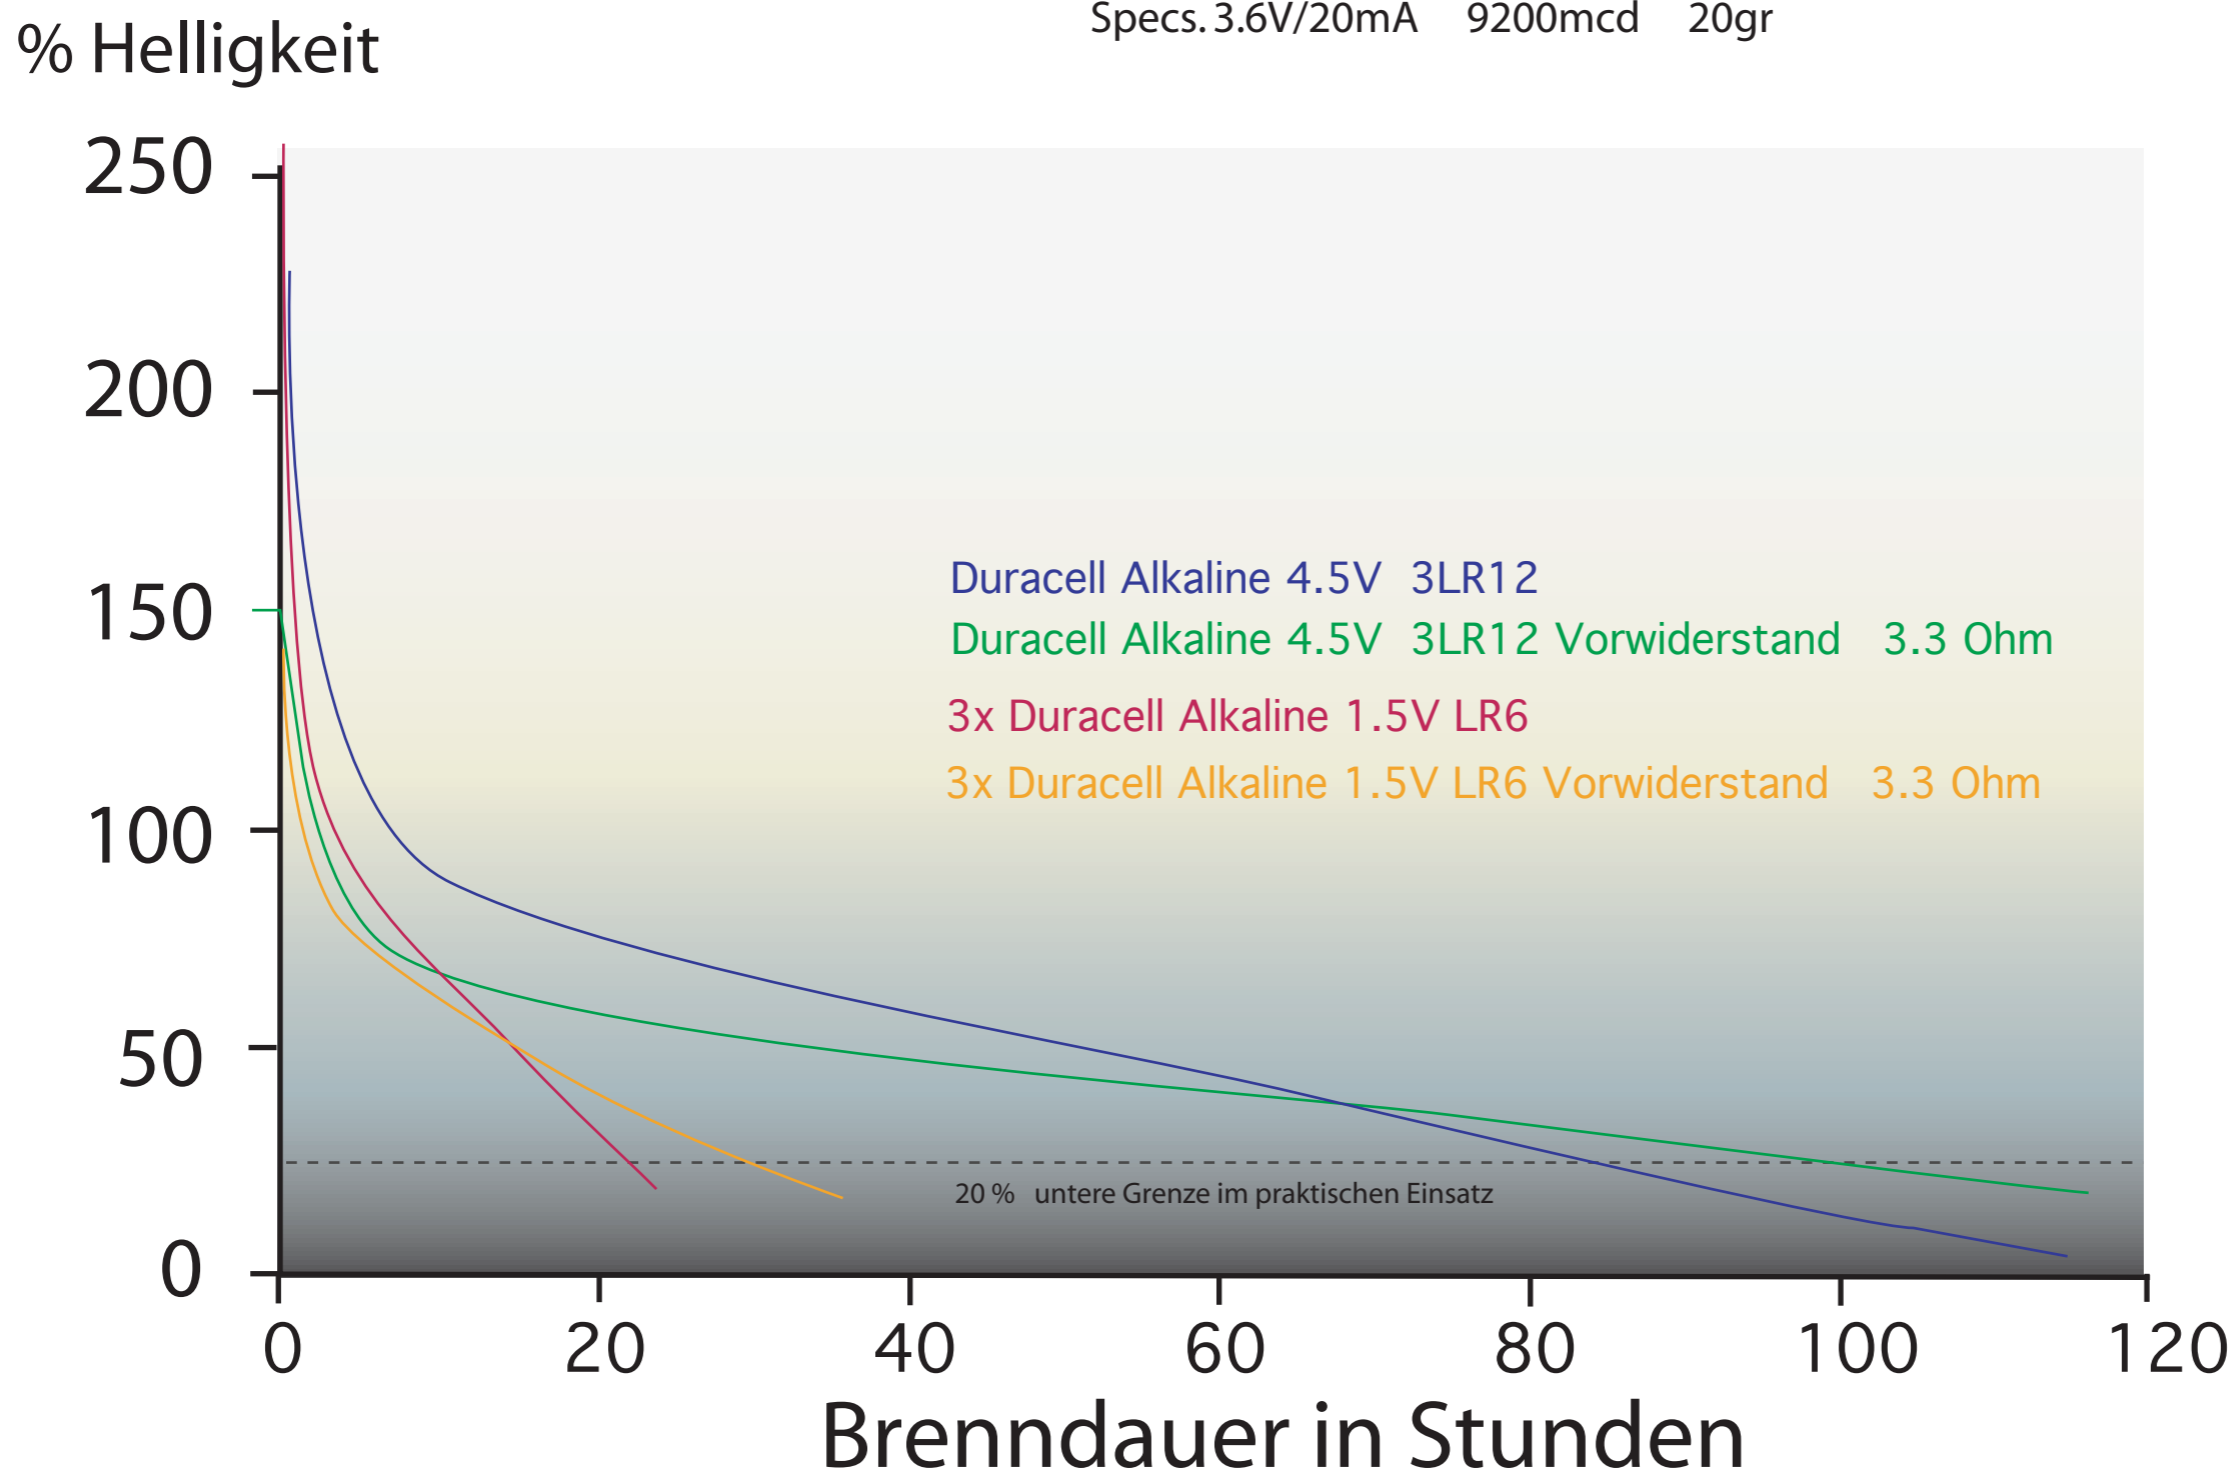

LED Lampe

Helligkeit und Stromverbrauch von 6 LEDs

Typ LW54N
Specs. 3.6V/20mA 9200mcd 20gr

Batterielebensdauer und Helligkeit

6 Stück LED:
Typ LW54N
Specs. 3.6V/20mA 9200mcd 20gr

Testbedingungen:
Batterie und LEDs bei 5°C. Betrieb ohne Unterbruch.