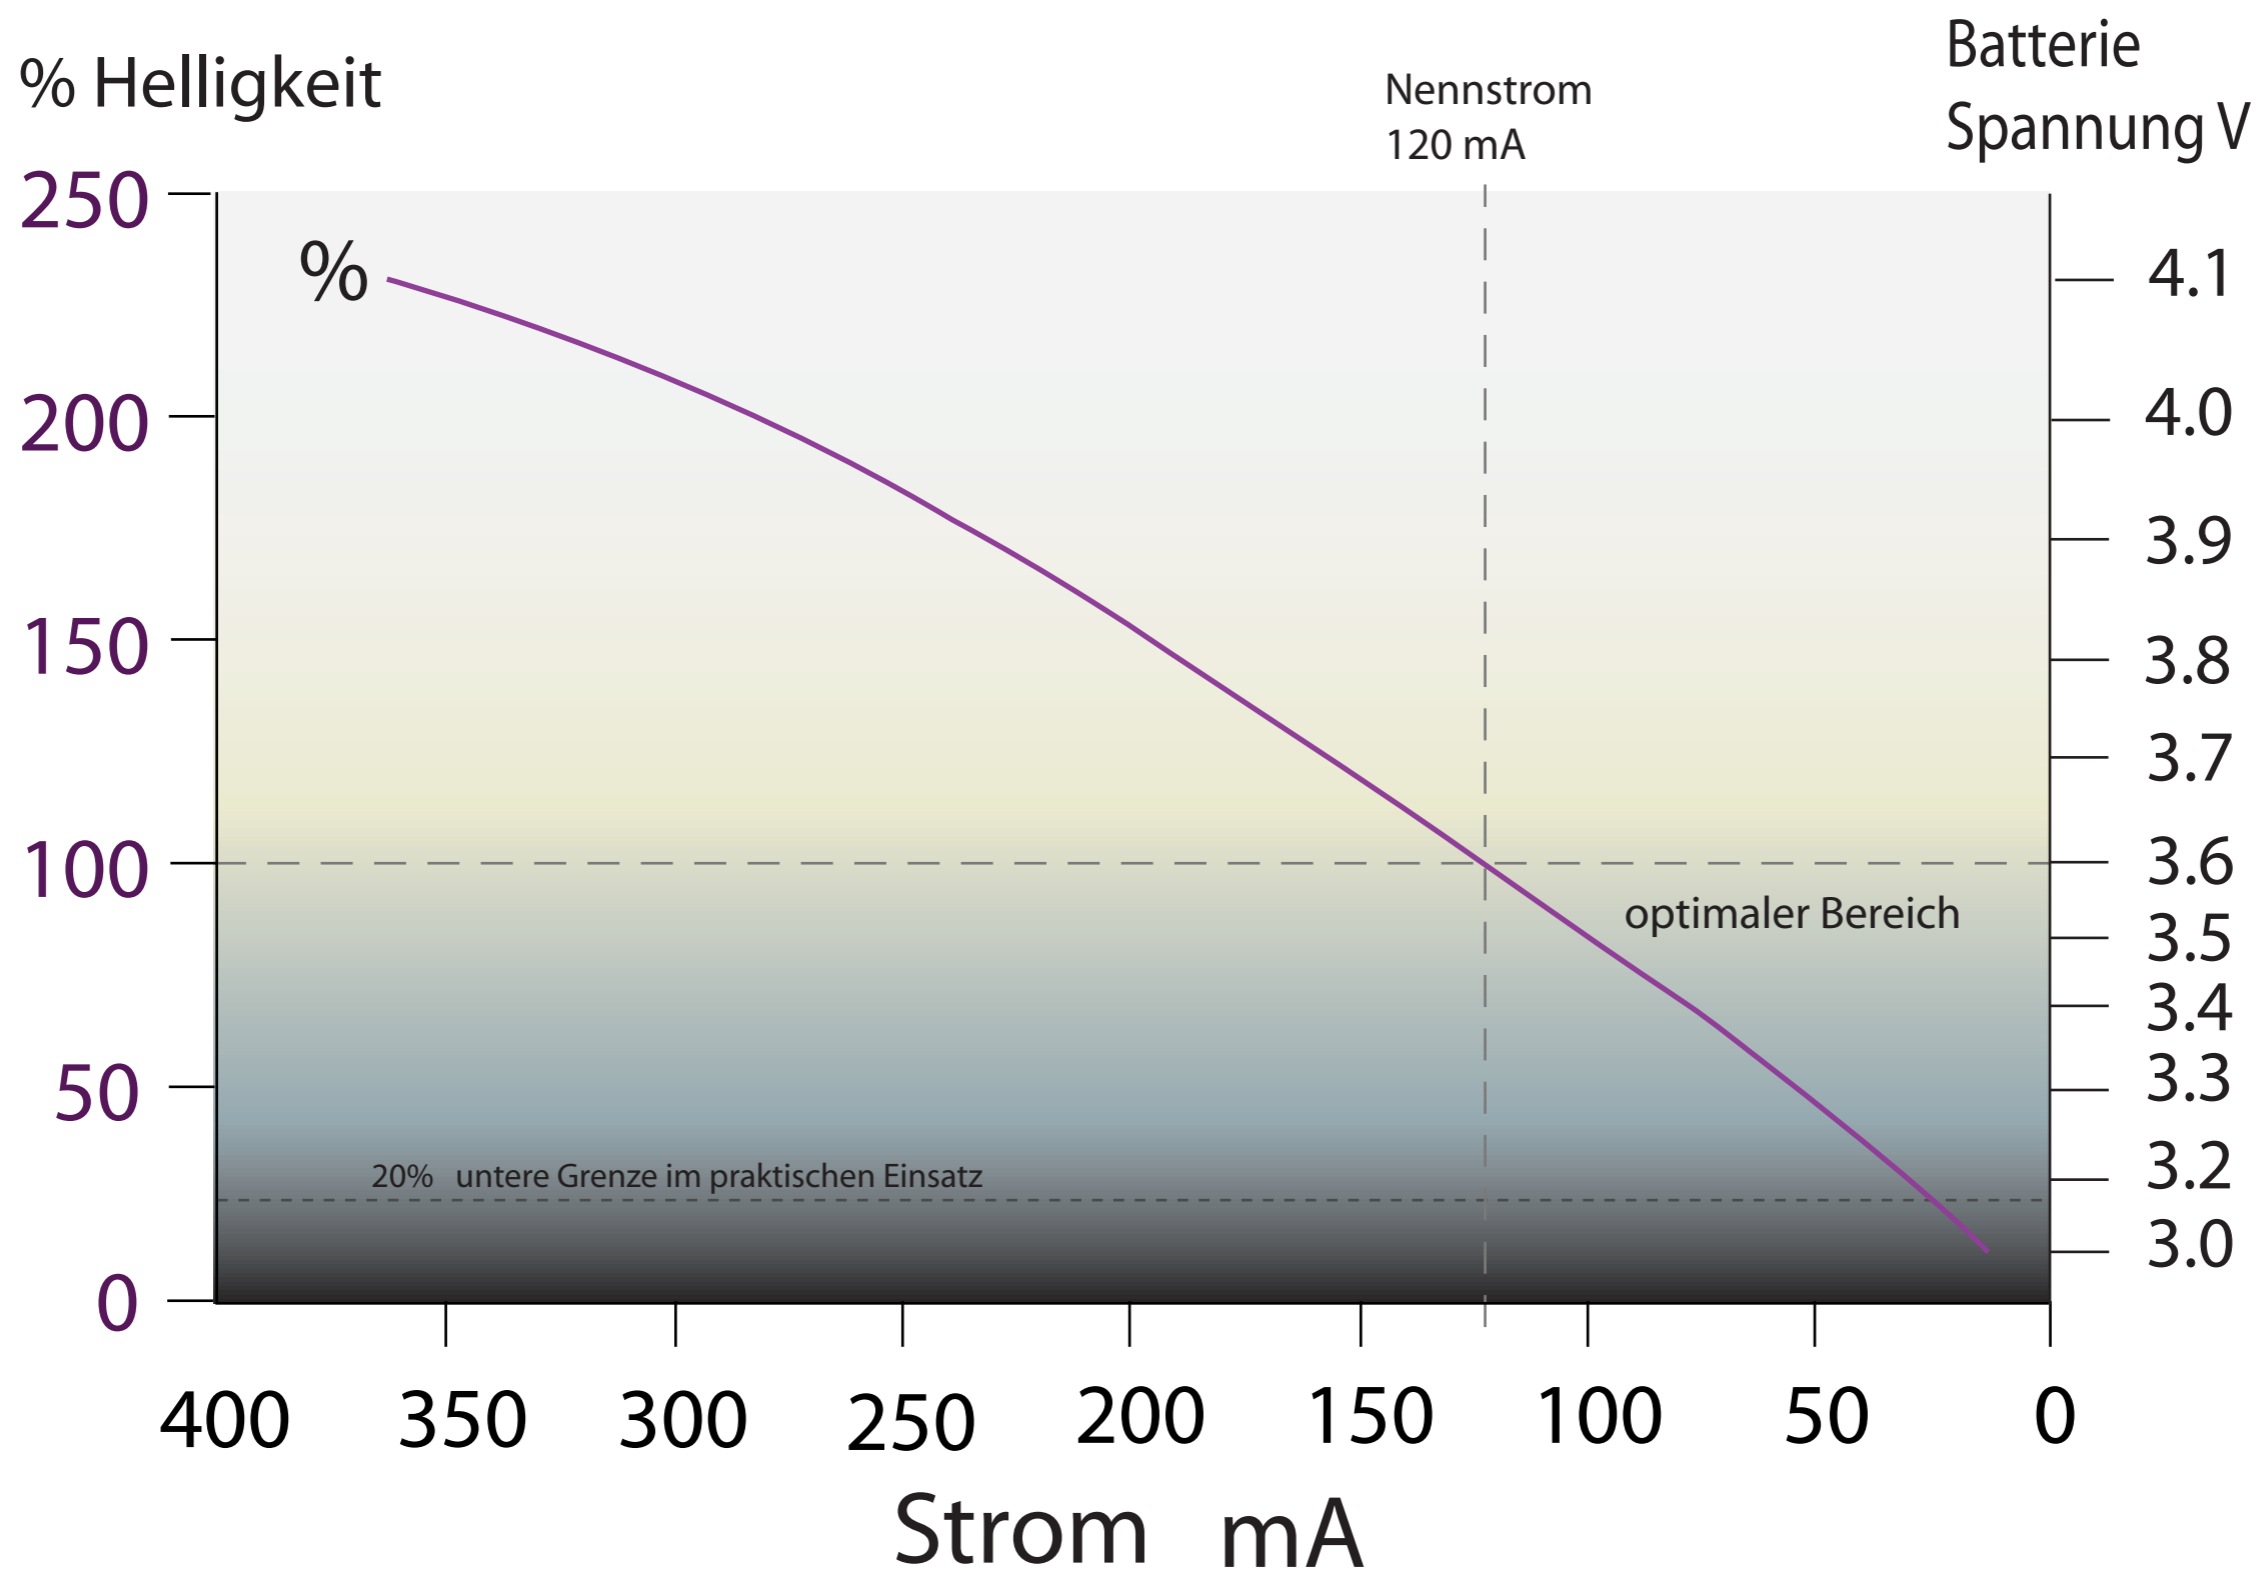

LED Lampe

Helligkeit und Stromverbrauch von 6 LEDs

Typ LW54N
Specs. 3.6V/20mA 9200mcd 20gr

Batterielebensdauer und Helligkeit

6 Stück LED:
Typ LW54N
Specs. 3.6V/20mA 9200mcd 20gr

Testbedingungen:
Batterie und LEDs bei 5°C. Betrieb ohne Unterbruch.